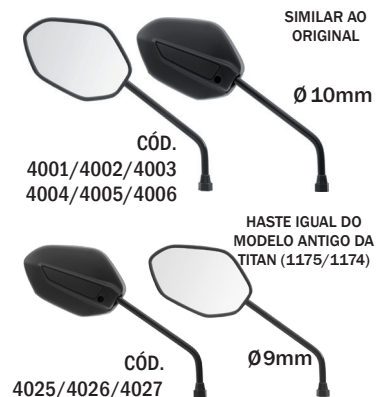

MINI NOVA TITAN I25/150 2014