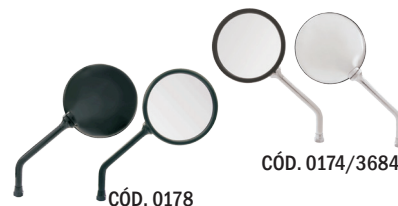

CÓD. 0178

CÓD. 0174/3684

MINI CB 500

CÓD.
3352/3353