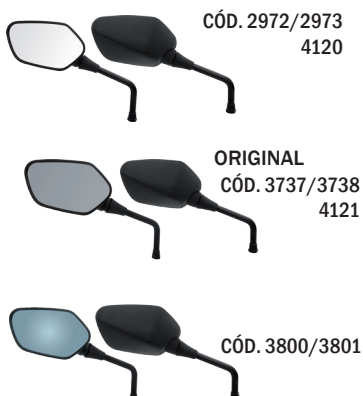

CÓD. 2972/2973
4120

ORIGINAL
CÓD. 3737/3738
4121

CÓD. 3800/3801

CÓD. CODE CÓD.	LADO SIDE LADO	LENTE LENS LENTE	HASTE STEM BRAZO DE FIJACIÓN	CARCAÇA CASE MIRROR BASE PLÁSTICA	EMB. PACKING EMBALAJE	CX. PADRÃO STD CARTON CAJA PADRÓN
2972	H. L/E	PRATA	PRETA 13MM	PRETA	CX.	40
2973	H. L/D	PRATA	PRETA 13MM	PRETA	CX.	40
4120	PAR H.	PRATA	PRETA 13MM	PRETA	CX.	40
3737	H. L/E	FUMÊ CONV.	PRETA 13MM	PRETA	CX.	40
3738	H. L/D	FUMÊ CONV.	PRETA 13MM	PRETA	CX.	40
4121	PAR H.	FUMÊ CONV.	PRETA 13MM	PRETA	CX.	40
3800	H. L/E	AZUL CONV.	PRETA 13MM	PRETA	CX.	40
3801	H. L/D	AZUL CONV.	PRETA 13MM	PRETA	CX.	40

* Produtos similares ao modelo original