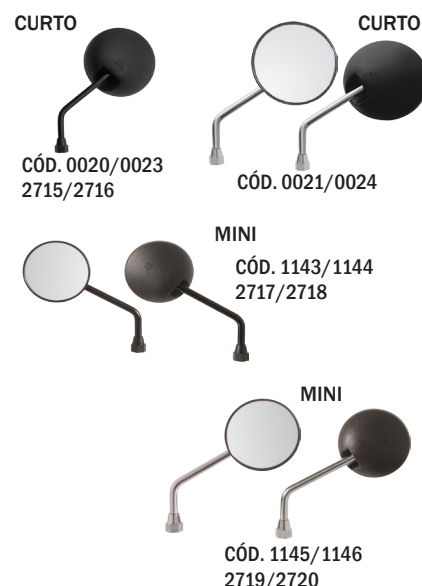

DUTY

CÓD. CODE CÓD.	LADO SIDE LADO	LENTE LENS LENTE	HASTE STEM BRAZO DE FIJACIÓN	CARCAÇA CASE MIRROR BASE PLÁSTICA	EMB. PACKING EMBALAJE	CX. PADRÃO STD CARTON CAJA PADRÓN
0020	UNIVERSAL	PRATA	PRETA	PRETA	CX.	50
0023	Y. L/D	PRATA	PRETA	PRETA	CX.	50
2715	PAR H.	PRATA	PRETA	PRETA	CX.	50
2716	PAR Y.	PRATA	PRETA	PRETA	CX.	50
1143	UNIVERSAL	PRATA	PRETA	PRETA	CX.	80
1144	Y. L/D	PRATA	PRETA	PRETA	CX.	80
2717	PAR H.	PRATA	PRETA	PRETA	CX.	60
2718	PAR Y.	PRATA	PRETA	PRETA	CX.	60
0021	UNIVERSAL	PRATA	CROMADA	PRETA	CX.	50
0024	Y. L/D	PRATA	CROMADA	PRETA	CX.	50
1145	UNIVERSAL	PRATA	CROMADA	PRETA	CX.	80
1146	Y. L/D	PRATA	CROMADA	PRETA	CX.	80
2719	PAR H.	PRATA	CROMADA	PRETA	CX.	60
2720	PAR Y.	PRATA	CROMADA	PRETA	CX.	60

* Produtos similares ao modelo original