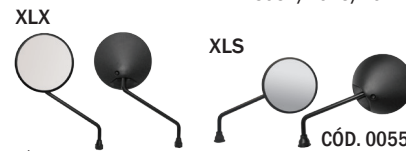

CÓD. 0053

CÓD. 0055