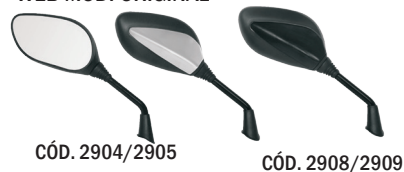

MAX ORIGINAL