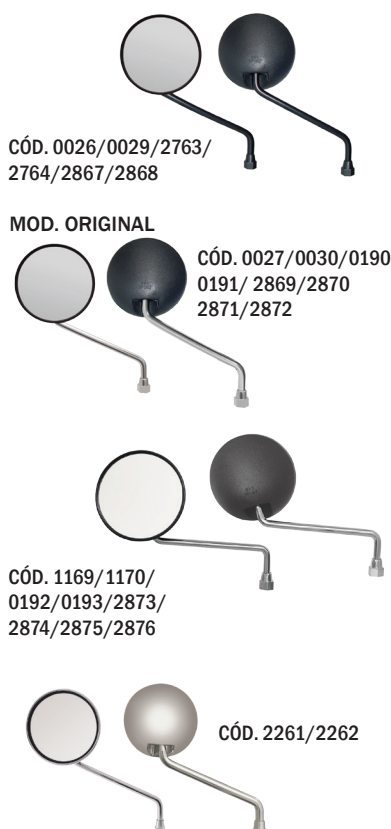

DT 200

CÓD. 0026/0029/2763/
2764/2867/2868

MOD. ORIGINAL

CÓD. 0027/0030/0190
0191/ 2869/2870
2871/2872

CÓD. 1169/1170/
0192/0193/2873/
2874/2875/2876

CÓD. 2261/2262

CÓD. CODE CÓD.	LADO SIDE LADO	LENTE LENS LENTE	HASTE STEM BRAZO DE FIJACIÓN	CARCAÇA CASE MIRROR BASE PLÁSTICA	EMB. PACKING EMBALAJE	CX. PADRÃO STD CARTON CAJA PADRÓN
0026	UNIVERSAL	PRATA	PRETA	PRETA	CX.	50
0029	Y. L/D	PRATA	PRETA	PRETA	CX.	50
2763	PAR H.	PRATA	PRETA	PRETA	CX.	40
2764	PAR Y.	PRATA	PRETA	PRETA	CX.	40
2867	PAR H.	CONV.	PRETA	PRETA	CX.	40
2868	PAR Y.	CONV.	PRETA	PRETA	CX.	40
0027	UNIVERSAL	PRATA	CROMADA	PRETA	CX.	50
0030	Y. L/D	PRATA	CROMADA	PRETA	CX.	50
0190	PAR H.	PRATA	CROMADA	PRETA	CX.	40
0191	PAR Y.	PRATA	CROMADA	PRETA	CX.	40
2869	UNIVERSAL	CONV.	CROMADA	PRETA	CX.	50
2870	Y. L/D	CONV.	CROMADA	PRETA	CX.	50
2871	PAR H.	CONV.	CROMADA	PRETA	CX.	40
2872	PAR Y.	CONV.	CROMADA	PRETA	CX.	40
1169	UNIVERSAL	PRATA	CROMADA/90°	PRETA	CX.	50
1170	Y. L/D	PRATA	CROMADA/90°	PRETA	CX.	50
0192	PAR H.	PRATA	CROMADA/90°	PRETA	CX.	40
0193	PAR Y.	PRATA	CROMADA/90°	PRETA	CX.	40
2873	UNIVERSAL	CONV.	CROMADA/90°	PRETA	CX.	50
2874	Y. L/D	CONV.	CROMADA/90°	PRETA	CX.	50
2875	PAR H.	CONV.	CROMADA/90°	PRETA	CX.	40
2876	PAR Y.	CONV.	CROMADA/90°	PRETA	CX.	40
2261	UNIVERSAL	PRATA	CROMADA	CROMADA	CX.	50
2262	Y. L/D	PRATA	CROMADA	CROMADA	CX.	50

* Produtos similares ao modelo original

DT 200 MÉDIO

CÓD. CODE CÓD.	LADO SIDE LADO	LENTE LENS LENTE	HASTE STEM BRAZO DE FIJACIÓN	CARCAÇA CASE MIRROR BASE PLÁSTICA	EMB. PACKING EMBALAJE	CX. PADRÃO STD CARTON CAJA PADRÓN
1151	UNIVERSAL	PRATA	PRETA	PRETA	CX.	80
1152	Y. L/D	PRATA	PRETA	PRETA	CX.	80
2705	PAR H.	PRATA	PRETA	PRETA	CX.	50
2706	PAR Y.	PRATA	PRETA	PRETA	CX.	50
2879	PAR H.	CONV.	PRETA	PRETA	CX.	50
2880	PAR Y.	CONV.	PRETA	PRETA	CX.	50
1153	UNIVERSAL	PRATA	CROMADA	PRETA	CX.	80
1154	Y. L/D	PRATA	CROMADA	PRETA	CX.	80
0188	PAR H.	PRATA	CROMADA	PRETA	CX.	50
0189	PAR Y.	PRATA	CROMADA	PRETA	CX.	50
2957	PAR H.	CONV.	CROMADA	PRETA	CX.	50
2958	PAR Y.	CONV.	CROMADA	PRETA	CX.	50