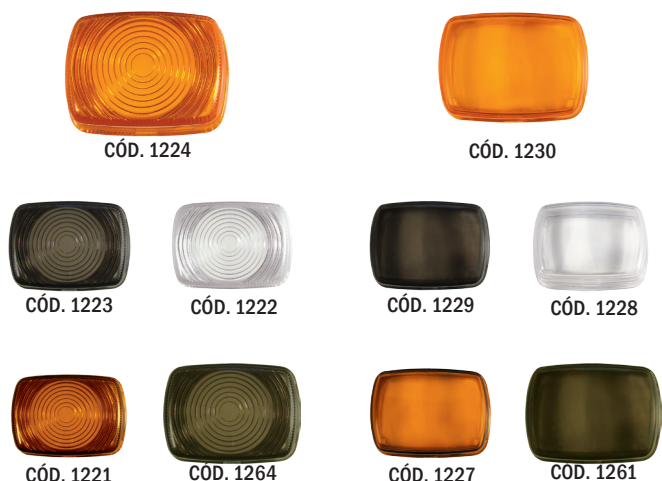

CÓD. CODE CÓD.	LADO SIDE LADO	LENTE LENS LENTE	EMB. PACKING EMBALAJE	CX. PADRÃO STD CARTON CAJA PADRÓN
1221	SEM PARAFUSO	ÂMBAR ESCURO	SAQ.	440
1222	SEM PARAFUSO	CRISTAL	SAQ.	440
1223	SEM PARAFUSO	FUMÊ	SAQ.	440
1224	SEM PARAFUSO	LARANJA	SAQ.	440
1264	SEM PARAFUSO	MARROM	SAQ.	440
1227	SEM PARAFUSO	ÂMBAR ESCURO LISA	SAQ.	440
1228	SEM PARAFUSO	CRISTAL LISA	SAQ.	440
1229	SEM PARAFUSO	FUMÊ LISA	SAQ.	440
1230	SEM PARAFUSO	LARANJA LISA	SAQ.	440
1261	SEM PARAFUSO	MARROM LISA	SAQ.	440

* Produtos similares ao modelo original

PISCA NX 150/200/350 / CBX 200 / XLX 350

CÓD. CODE CÓD.	LADO SIDE LADO	LENTE LENS LENTE	DETALHE DETAIL DETALLE	EMB. PACKING EMBALAJE	CX. PADRÃO STD CARTON CAJA PADRÓN
1595	UNIVERSAL	LARANJA	S/ LÂMPADA	CX.	80

* Produtos similares ao modelo original